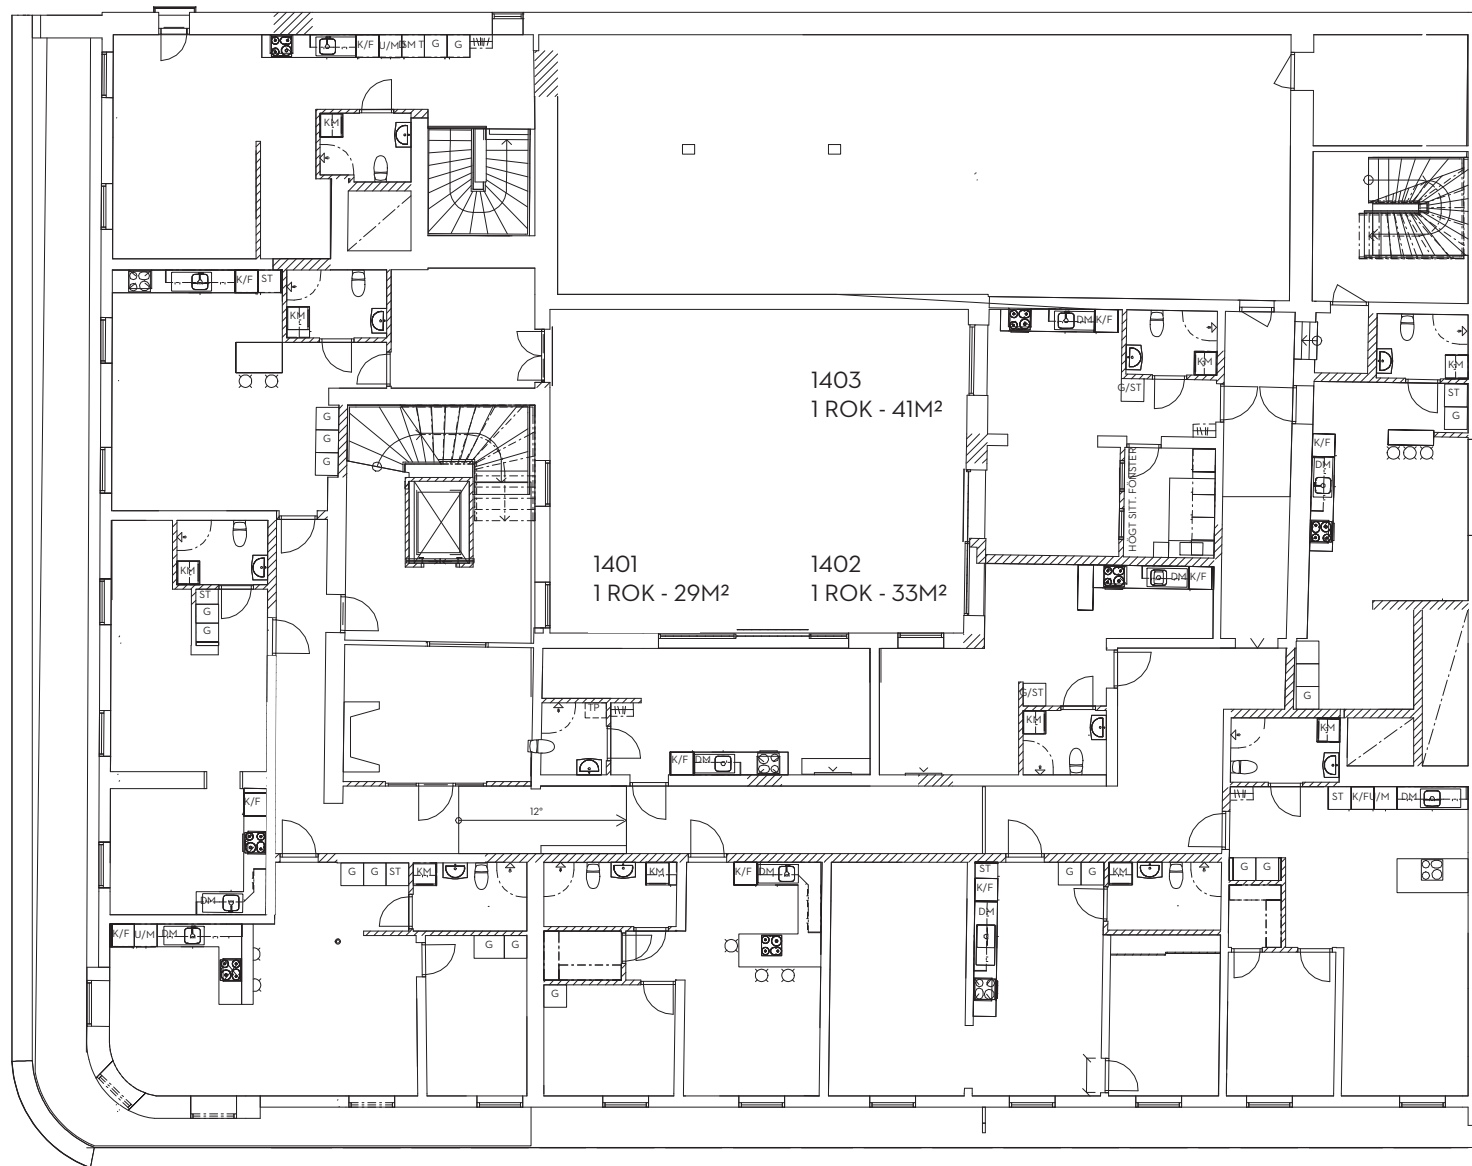

1304
1 ROK - 35M²

1303
1 ROK - 46M²

1301
1 ROK - 50,5M²

1302
2 ROK - 57M²

1305
1 ROK - 50,3M²

1308
2 ROK - 59M²

1307
2 ROK - 63M²

1306
2 ROK - 54M²

LGH1602
9.2 M²

PLAN 3

ÖVERSIKT BRF GRAND HOTELL. VÄSTRA TORGATAN 8. KARLSTAD. AVVIKELSER KAN FÖREKOMMA. ILLUSTRATIONER ÄR ENDAST ILLUSTRATIVA.

1411
1 ROK - 50 M²

1410
2 ROK - 54M²

1409
1 ROK - 42M²

1403
1 ROK - 41M²

1401
1 ROK - 29M²

1402
1 ROK - 33M²

1404
1 ROK - 37M²

1408
2 ROK - 60M²

1407
2 ROK - 45M²

1406
2 ROK - 64M²

1405
2 ROK - 57M²

PLAN 4