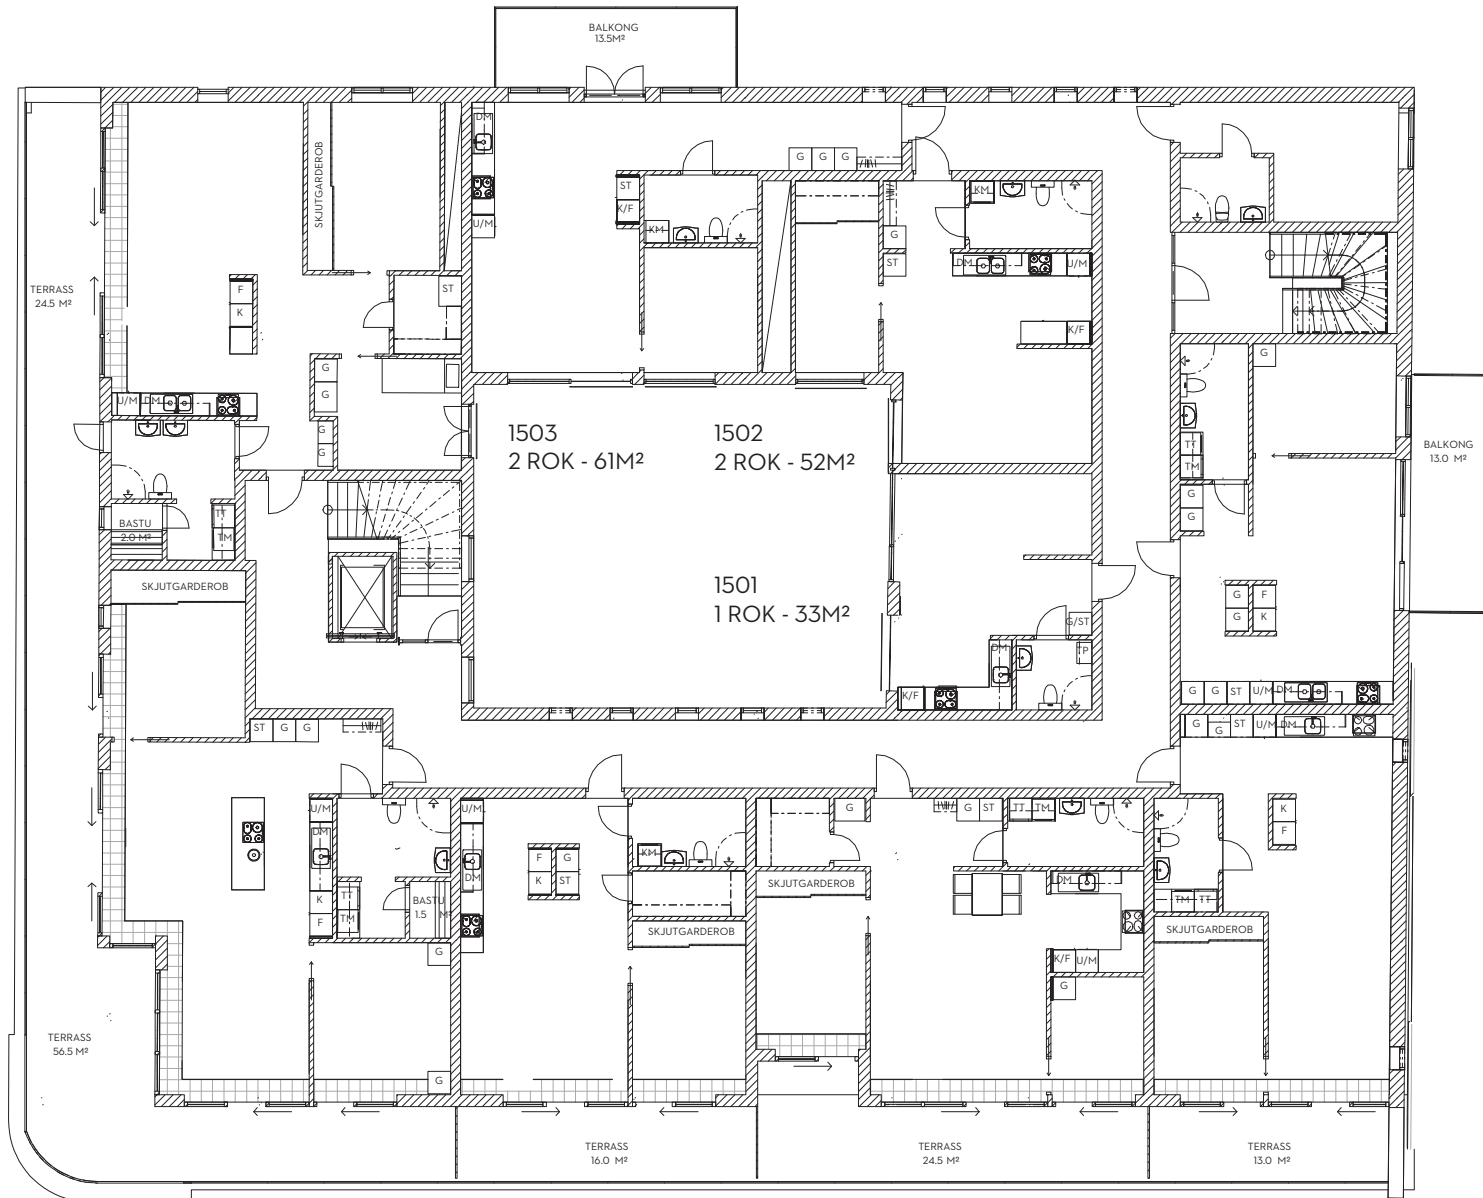

LGH1602
9.2 M²

PLAN 3

ÖVERSIKT BRF GRAND HOTELL. VÄSTRA TORGATAN 8. KARLSTAD. AVVIKELSER KAN FÖREKOMMA. ILLUSTRATIONER ÄR ENDAST ILLUSTRATIVA.

1411
1 ROK - 50 M²

1410
2 ROK - 54M²

1409
1 ROK - 42M²

1403
1 ROK - 41M²

1401
1 ROK - 29M²

1402
1 ROK - 33M²

1404
1 ROK - 37M²

1408
2 ROK - 60M²

1407
2 ROK - 45M²

1406
2 ROK - 64M²

1405
2 ROK - 57M²

PLAN 4

ÖVERSIKT BRF GRAND HOTELL. VÄSTRA TORGATAN 8. KARLSTAD. AVVIKELSER KAN FÖREKOMMA. ILLUSTRATIONER ÄR ENDAST ILLUSTRATIVA.

1510
3 ROK - 96M²

1505
2 ROK - 54M²

1509
3 ROK - 95M²

1508
2 ROK - 60M²

1507
3 ROK - 78M²

1506
2 ROK - 63M²

PLAN 5

ÖVERSIKT BRF GRAND HOTELL. VÄSTRA TORGATAN 8. KARLSTAD. AVVIKELSER KAN FÖREKOMMA. ILLUSTRATIONER ÄR ENDAST ILLUSTRATIVA.

1605
4 ROK - 112M²

1602
3 ROK - 98M²

1601
2 ROK - 65M²

1604
3 ROK - 84M²