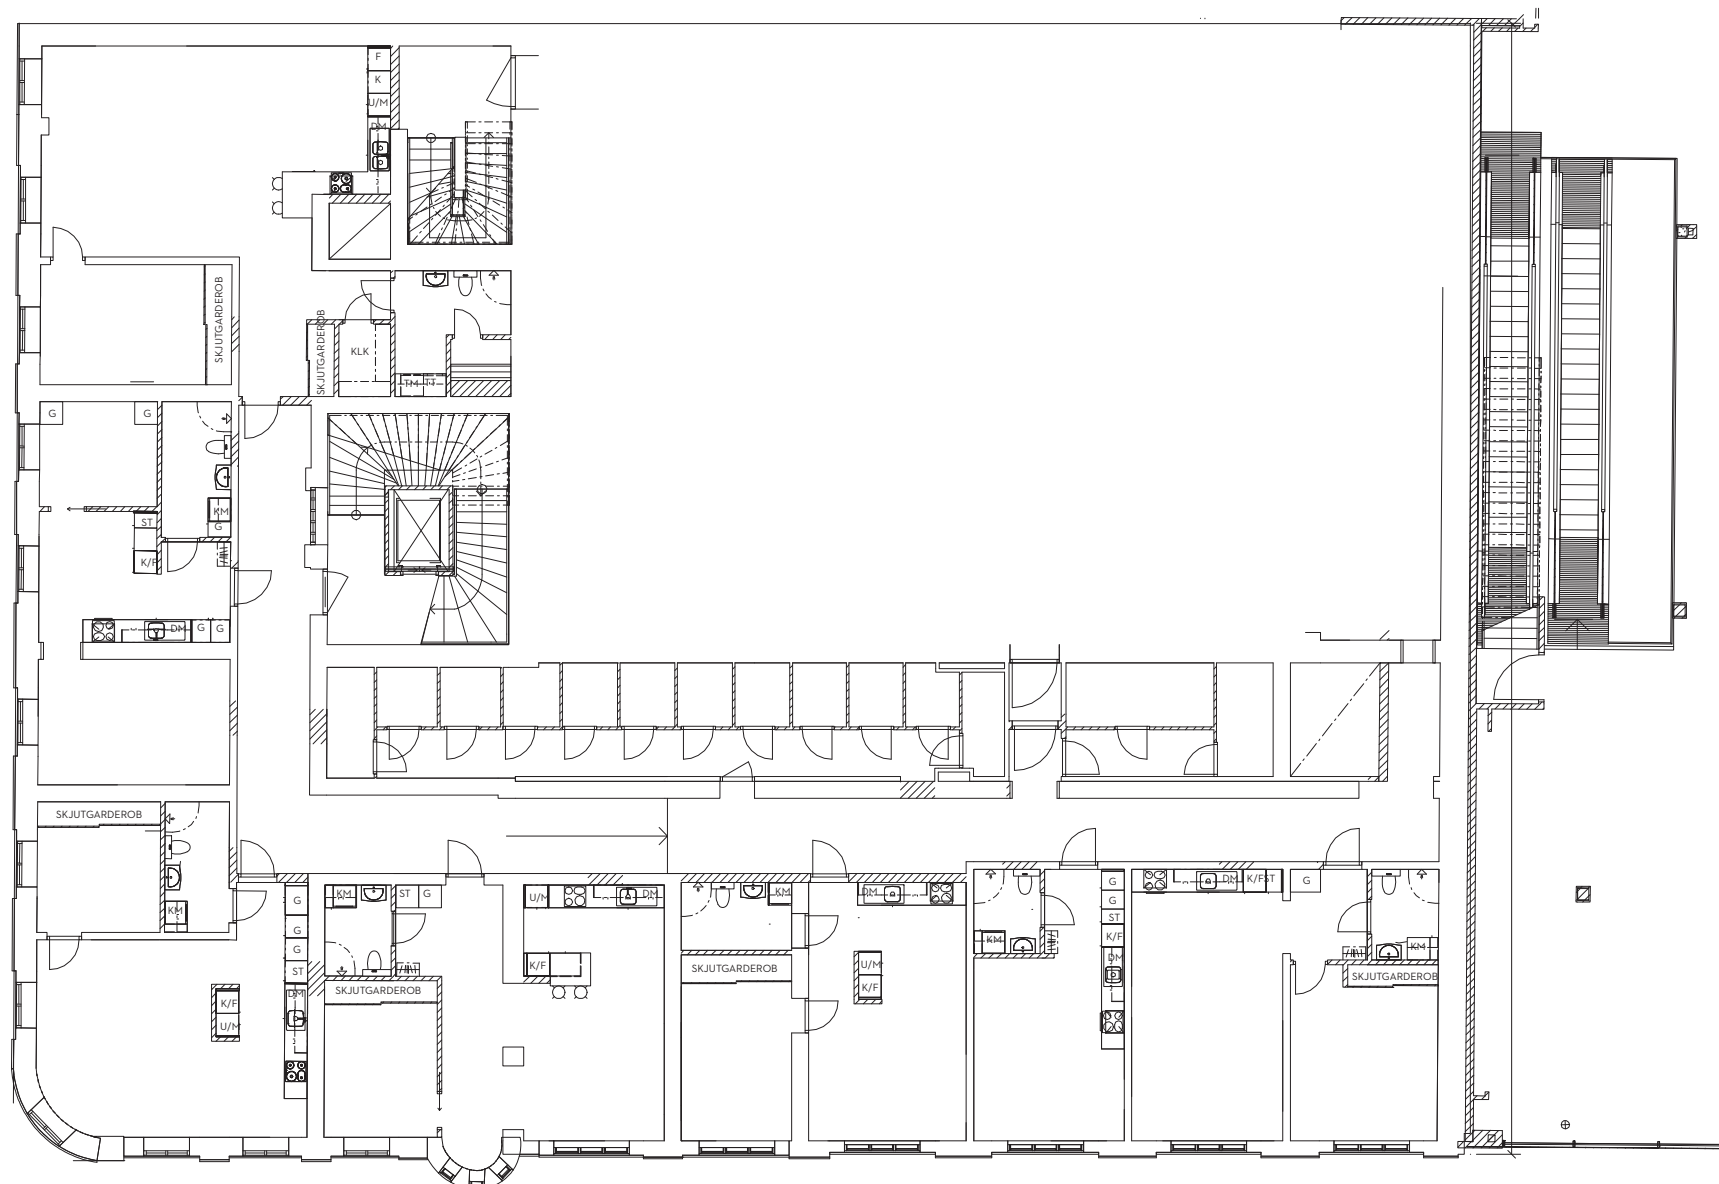

1107
2 ROK - 91M²

1106
2 ROK - 51M²

1105
2 ROK - 58M²

1104
2 ROK - 61M²

1103
2 ROK - 51M²

1102
1 ROK - 28M²

1101
2 ROK - 58M²

PLAN 1

ÖVERSIKT BRF GRAND HOTELL. VÄSTRA TORGATAN 8. KARLSTAD. AVVIKELSER KAN FÖREKOMMA. ILLUSTRATIONER ÄR ENDAST ILLUSTRATIVA.