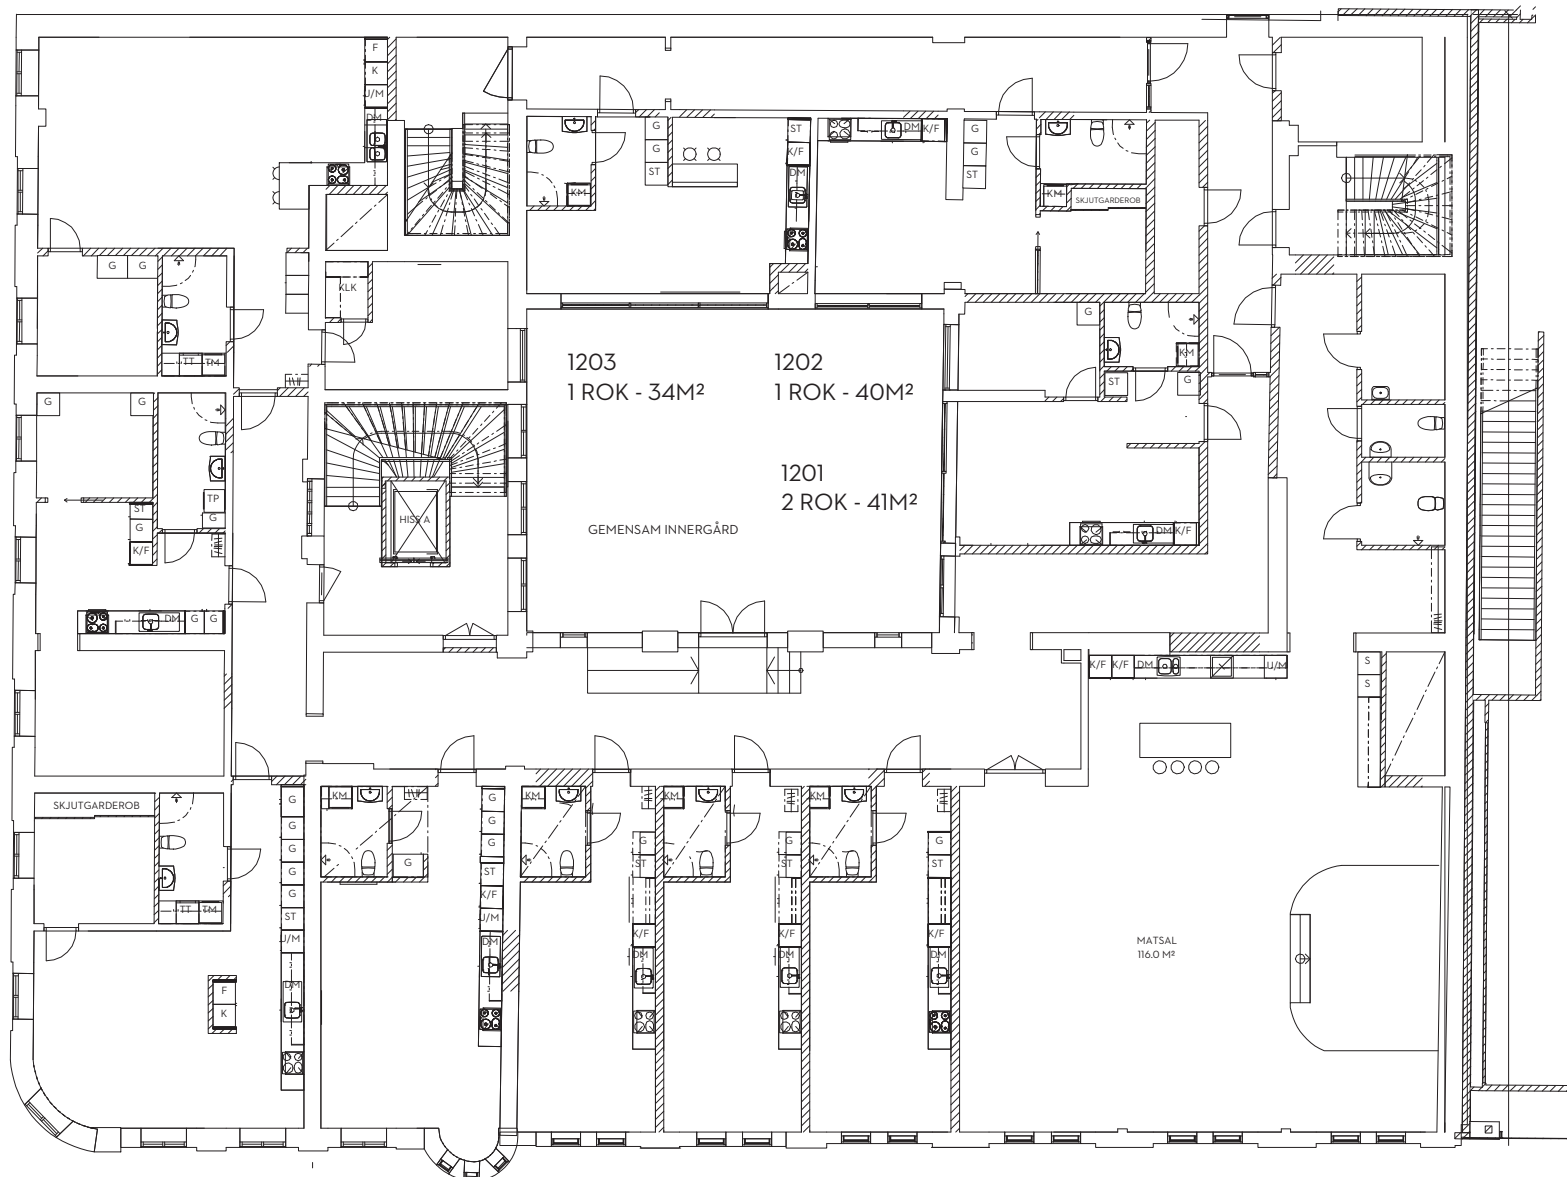

PLAN 2

1107
2 ROK - 91M²

1106
2 ROK - 51M²

1105
2 ROK - 58M²

1104
2 ROK - 61M²

1103
2 ROK - 51M²

1102
1 ROK - 28M²

1101
2 ROK - 58M²

PLAN 1

ÖVERSIKT BRF GRAND HOTELL. VÄSTRA TORGATAN 8. KARLSTAD. AVVIKELSER KAN FÖREKOMMA. ILLUSTRATIONER ÄR ENDAST ILLUSTRATIVA.

1210
3 ROK - 91M²

1209
2 ROK - 50M²

1208
2 ROK - 63M²

1207
1 ROK - 45M²

1206
1 ROK - 32M²

1205
1 ROK - 33M²

1204
1 ROK - 35M²

GRAND MATSAL
180M²

PLAN 2

ÖVERSIKT BRF GRAND HOTELL. VÄSTRA TORGATAN 8. KARLSTAD. AVVIKELSER KAN FÖREKOMMA. ILLUSTRATIONER ÄR ENDAST ILLUSTRATIVA.

1310
3 ROK - 91M²

1309
2 ROK - 50M²